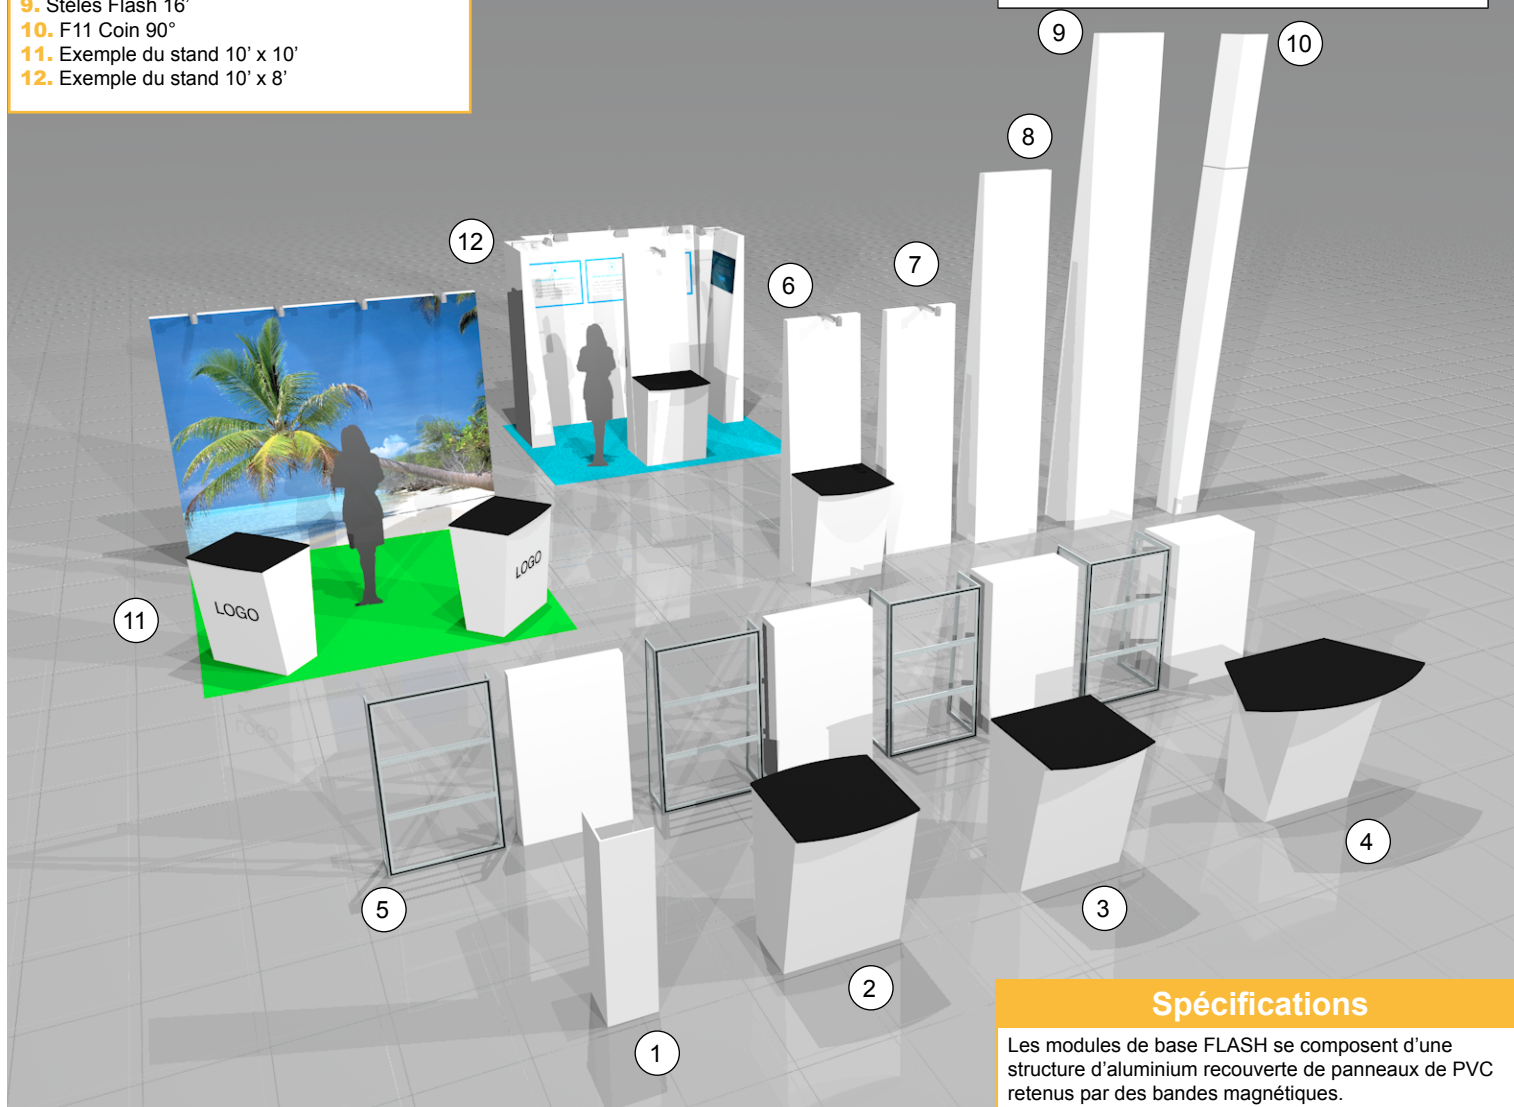

Spécifications

4. Panneau lumineux ambiance 37" x 89" mis à horizontal
5. Panneau lumineux ambiance 26" x 37"
6. Panneau lumineux ambiance 37" x 50"
7. Panneau lumineux ambiance 37" x 89"
8. Boîte lumineuse ambiance 37" x 50"
9. Boîte lumineuse ambiance 37" x 50"
10. Boîte lumineuse ambiance 89" x 37"
11. Panneau lumineux ambiance 26" x 36"

CHOIX DE COULEURS

PANNEAUX

Panneaux FLASH standards

Spécifications

1. F11 Coin 90°
2. FO8 Comptoir 40" en hauteur
3. FO5 Comptoir 40" en hauteur
4. FO9 Comptoir dessus arrondi 40" en hauteur
5. FO1-FO4 Modules individuel
6. Stéles Flash internet avec éclairage
7. Stéles Flash 8' avec éclairage
8. Stéles Flash 12'
9. Stéles Flash 16'
10. F11 Coin 90°
11. Exemple du stand 10' x 10'
12. Exemple du stand 10' x 8'

Spécifications

Les modules de base FLASH se composent d'une structure d'aluminium recouverte de panneaux de PVC retenus par des bandes magnétiques.

Les modules FO1, FO2, FO3 et FO4 mesurent 29,5" x 47" et ont une inclinaison de 5°. Ces modules peuvent être superposés pour former des modules de 47", 8', 12' et 16'.

Le module F11 sert à fermer l'angle de coin quand 2 modules sont assemblés à angle de 90°

CHOIX DE COULEURS