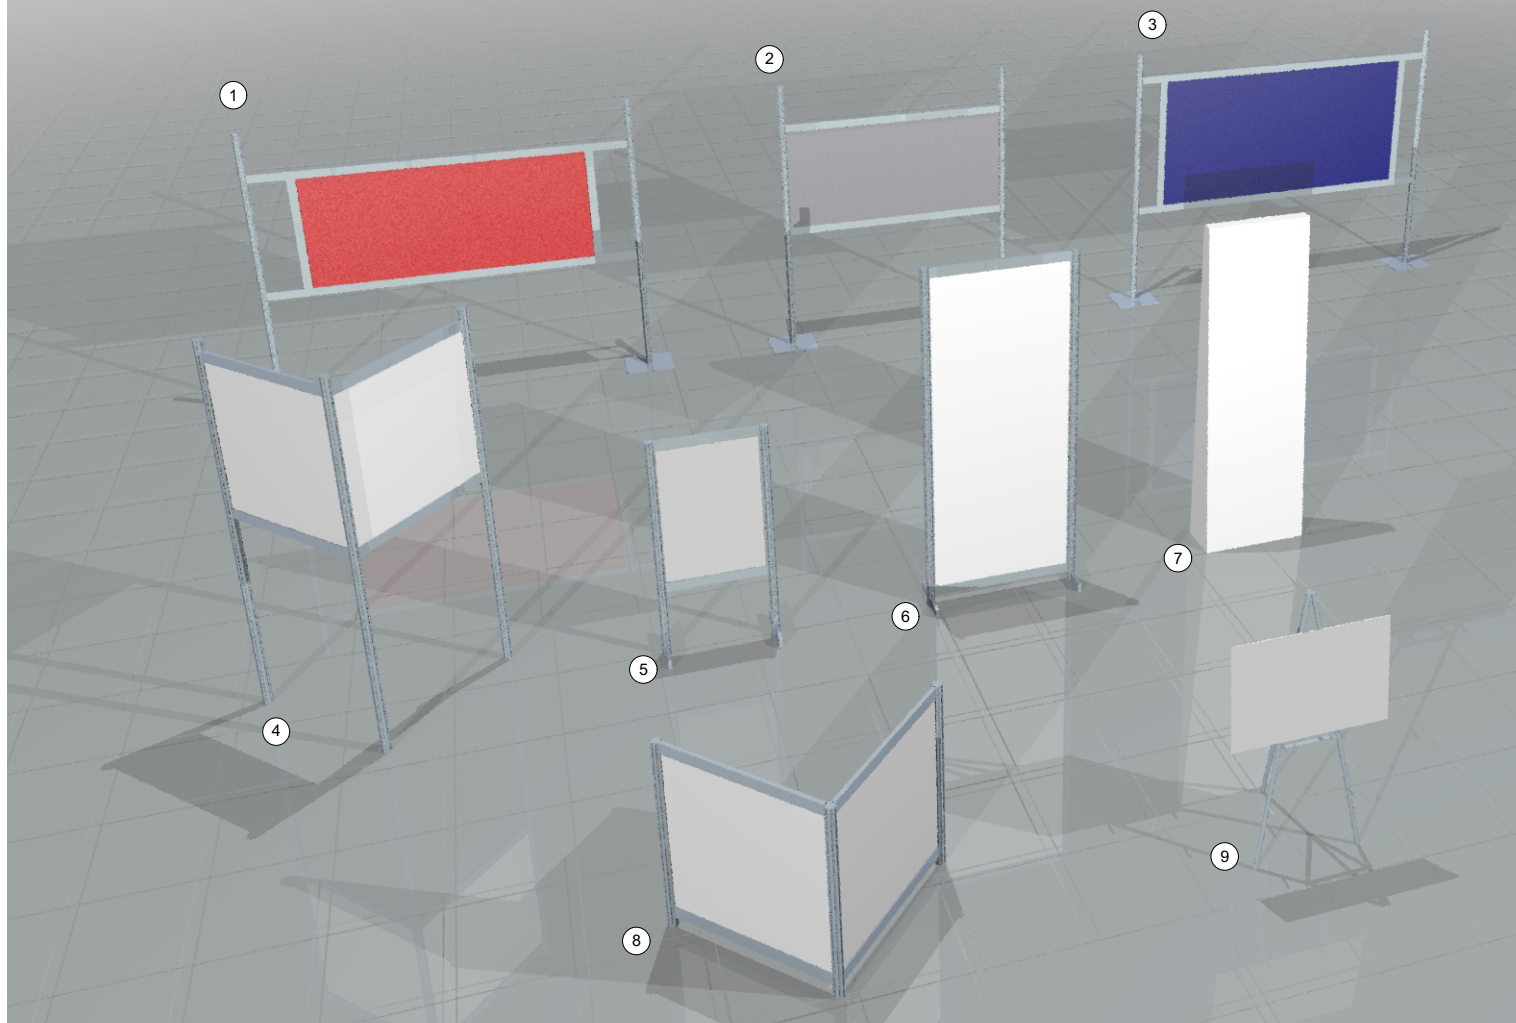

CHOIX DE COULEURS

PANNEAUX

Panneaux CLICK Affichage

Spécifications

- | | |
|---|---|
| <p>1. Longueur totale : 3m x 96" / Surface affichable : 88" x 37"
Total length : 3m x 96" / Display area : 88" x 37"</p> <p>2. Longueur totale : 2m x 96" / Surface affichable : 76" x 34"
Total length : 2m x 96" / Display area : 76" x 34"</p> <p>3. Longueur totale : 3m x 96" / Surface affichable : 95" x 47"
Total length : 3m x 96" / Display area : 95" x 47"</p> <p>4. Longueur totale : 1m x 96" / Surface affichable : 2x 37" x 34"
Total length : 1m x 96" / Display area : 2x 37" x 34"</p> <p>5. Longueur totale : 0,5md x 60" / Surface affichable : 25" x 40"
Total length : 0,5md x 60" / Display area : 25" x 40"</p> | <p>6. Longueur totale : 1m x 96" / Surface affichable : 37" x 88"
Total length : 1m x 96" / Display area : 37" x 88"</p> <p>7. Stèle FLASH
Longueur totale : 29,5" x 94" / Surface affichable : 29,5" x 94"
Total length : 29,5" x 94" / Display area : 29,5" x 94"</p> <p>8. Longueur totale : 1m x 42" / Surface affichable : 2x 37" x 34"
Total length : 1m x 42" / Display area : 2x 37" x 34"</p> <p>9. Chevalet
Surface affichable 37" x 37"
Display area : 37" x 37"</p> |
|---|---|

CHOIX DE COULEURS

PANNEAUX

Panneaux lumineux AMBIANCE

Spécifications

1. Triangle de 3 panneaux lumineux ambiance 26" x 37"
2. Cubicule de 4 panneaux lumineux ambiance 37" x 50" suspendu et/ou rotatif
3. Triangle de 4 panneaux lumineux ambiance 37" x 50" suspendu et/ou rotatif

Spécifications

Les modules de base FLASH se composent d'une structure d'aluminium recouverte de panneaux de PVC retenus par des bandes magnétiques.

Les modules FO1, FO2, FO3 et FO4 mesurent 29,5" x 47" et ont une inclinaison de 5°. Ces modules peuvent être superposés pour former des modules de 47", 8', 12' et 16'.