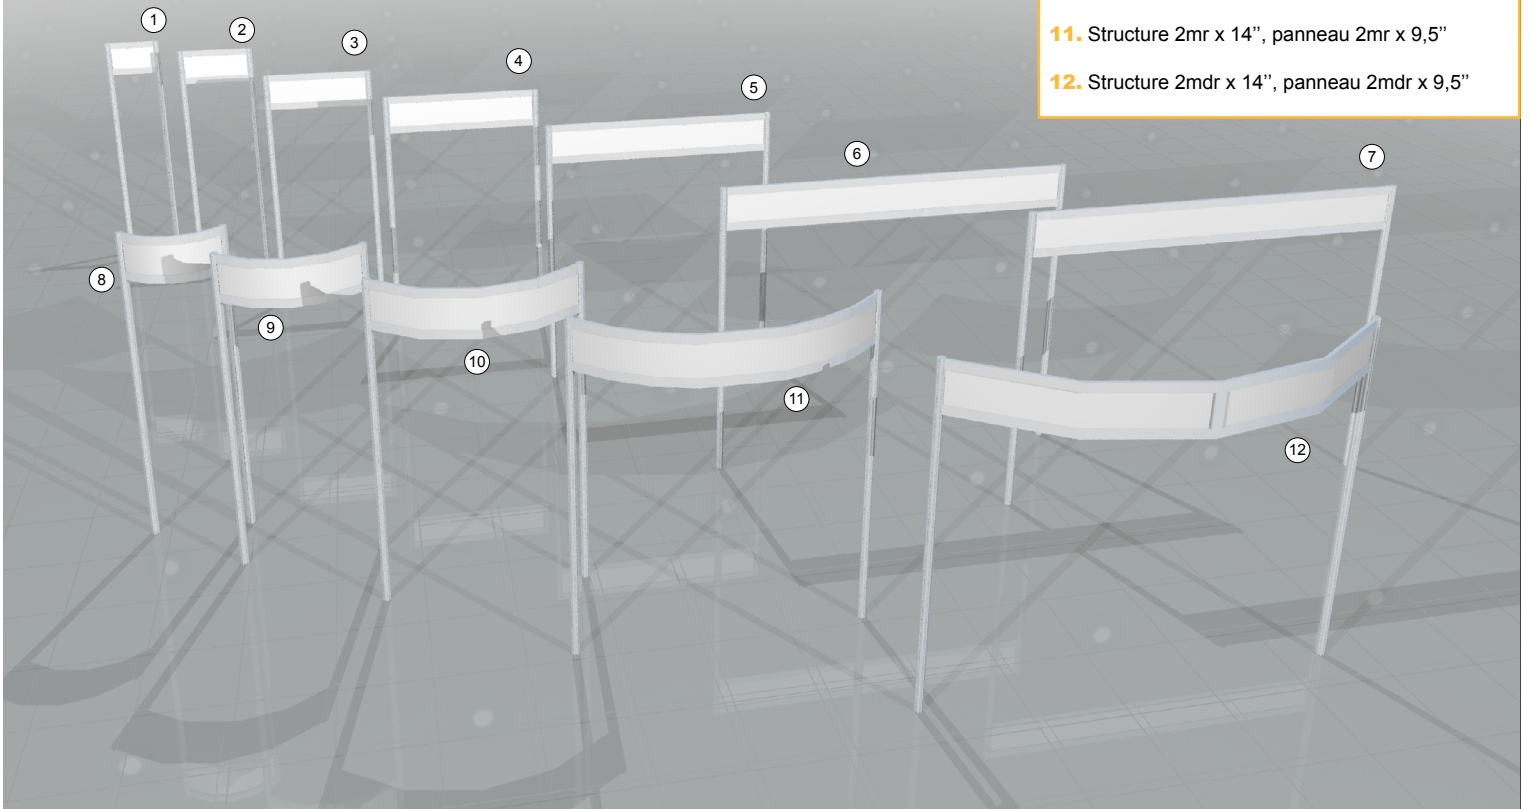

CHOIX DE COULEURS

PANNEAUX

Fascia CLICK standards

Spécifications

1. Structure 0,5m x 14", panneau 0,5m x 9,5"
2. Structure 0,5md x 14", panneau 0,5md x 9,5"
3. Structure 1m x 14", panneau 1m x 9,5"
4. Structure 1md x 14", panneau 1md x 9,5"
5. Structure 2m x 14", panneau 2m x 9,5"
6. Structure 2md x 14", panneau 2md x 9,5"
7. Structure 3m x 14", panneau 3m x 9,5"
8. Structure 0,5mdr x 14", panneau 0,5mdr x 9,5"
9. Structure 1mr x 14", panneau 1mr x 9,5"
10. Structure 1mdr x 14", panneau 1mdr x 9,5"
11. Structure 2mr x 14", panneau 2mr x 9,5"
12. Structure 2mdr x 14", panneau 2mdr x 9,5"

Spécifications

Les modules de base FLASH se composent d'une structure d'aluminium recouverte de panneaux de PVC retenus par des bandes magnétiques.

Les modules FO1, FO2, FO3 et FO4 mesurent 29,5" x 47" et ont une inclinaison de 5°. Ces modules peuvent être superposés pour former des modules de 47", 8', 12' et 16'.