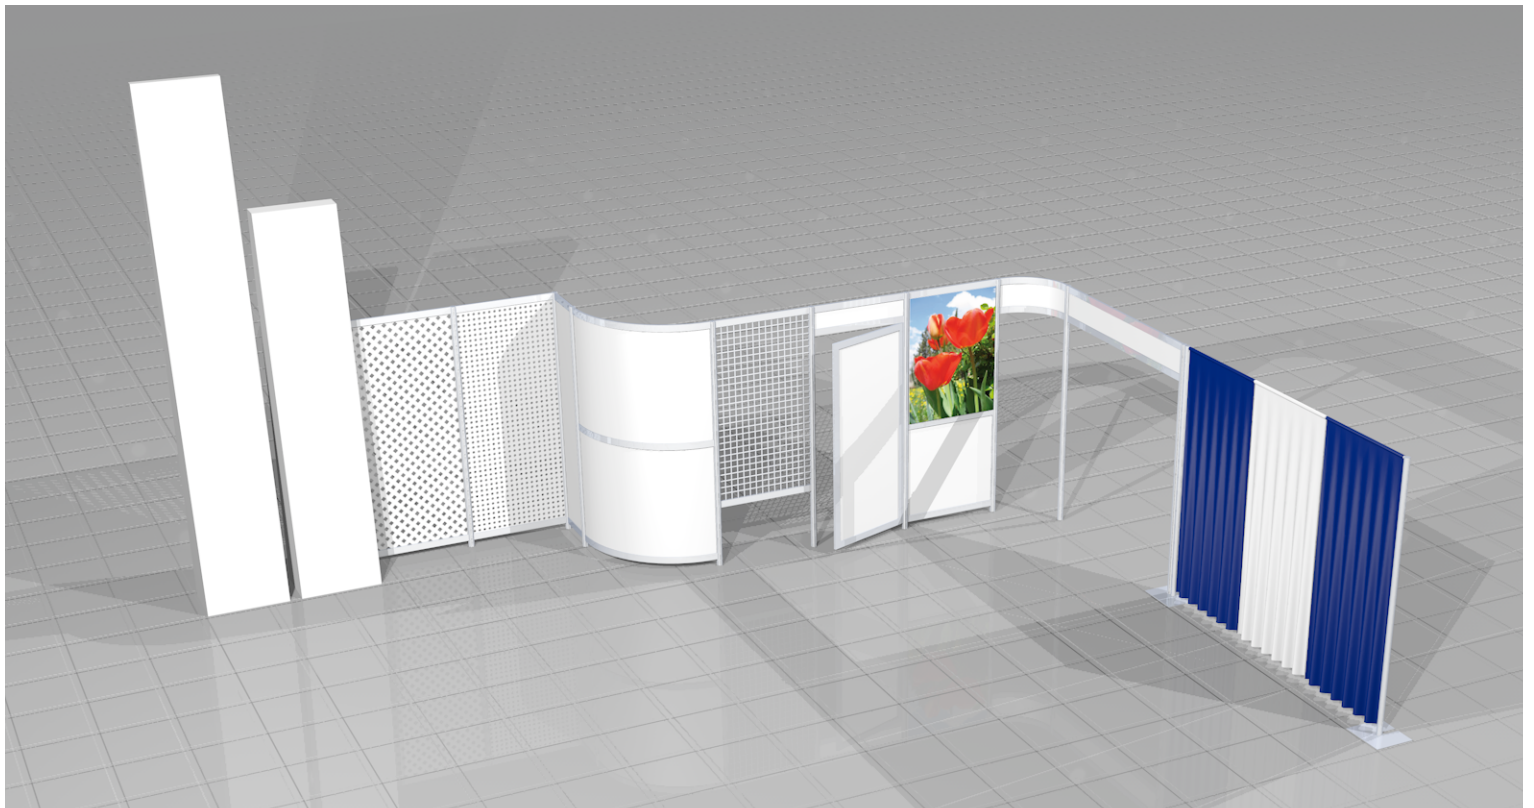

PANNEAUX

PANNEAUX

Panneaux CLICK standards

Spécifications

1. Structure 0,5m x 8', panneau 18 ^{3/8}" x 89"
Structure 0,5m x 42", panneau 18 ^{3/8}" x 35"
2. Structure 0,5md x 8', panneau 26 ^{5/8}" x 89"
Structure 0,5md x 42", panneau 26 ^{5/8}" x 35"
3. Structure 1m x 8', panneau 37 ^{13/16}" x 89"
Structure 1m x 42", panneau 37 ^{13/16}" x 35"
4. Structure 1md x 8', panneau 54 ^{1/8}" x 89"
Structure 1md x 42", panneau 54 ^{1/8}" x 35"
5. Structure 0,5mdr x 8', panneau 29 ^{5/8}" x 89"
Structure 0,5mdr x 42", panneau 29 ^{5/8}" x 35"
6. Structure 1mr x 8', panneau 42 ^{1/2}" x 89"
Structure 1mr x 42", panneau 42 ^{1/2}" x 35"
7. Structure 1mdr x 8', panneau 60 ^{1/2}" x 89"
Structure 1mdr x 42", panneau 60 ^{1/2}" x 35"

CHOIX DE COULEURS

PANNEAUX

Panneaux CLICK 'seamless'

Spécifications

1. Structure 0,5m x 8', panneau 0,5M x 93 1/2"
Structure 0,5m x 42", panneau 0,5M x 39 1/2"
2. Structure 0,5md x 8', panneau 30" x 93 1/2"
Structure 0,5md x 42", panneau 30" x 39 1/2"
3. Structure 1m x 8', panneau 1M x 93 1/2"
Structure 1m x 42", panneau 1M x 39 1/2"
4. Structure 1md x 8', panneau 41 1/2" x 93 1/2"
Structure 1md x 42", panneau 41 1/2" x 39 1/2"

Spécifications

Les modules de base FLASH se composent d'une structure d'aluminium recouverte de panneaux de PVC retenus par des bandes magnétiques.

Les modules FO1, FO2, FO3 et FO4 mesurent 29,5" x 47" et ont une inclinaison de 5°. Ces modules peuvent être superposés pour former des modules de 47", 8', 12' et 16'.