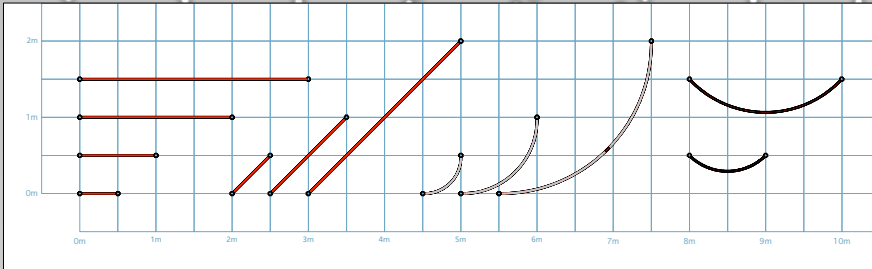

PANNEAUX

PANNEAUX

Panneaux CLICK standards

Spécifications

1. Structure 0,5m x 8', panneau 18 ^{3/8}" x 89"
Structure 0,5m x 42", panneau 18 ^{3/8}" x 35"
2. Structure 0,5md x 8', panneau 26 ^{5/8}" x 89"
Structure 0,5md x 42", panneau 26 ^{5/8}" x 35"
3. Structure 1m x 8', panneau 37 ^{13/16}" x 89"
Structure 1m x 42", panneau 37 ^{13/16}" x 35"
4. Structure 1md x 8', panneau 54 ^{1/8}" x 89"
Structure 1md x 42", panneau 54 ^{1/8}" x 35"
5. Structure 0,5mdr x 8', panneau 29 ^{5/8}" x 89"
Structure 0,5mdr x 42", panneau 29 ^{5/8}" x 35"
6. Structure 1mr x 8', panneau 42 ^{1/2}" x 89"
Structure 1mr x 42", panneau 42 ^{1/2}" x 35"
7. Structure 1mdr x 8', panneau 60 ^{1/2}" x 89"
Structure 1mdr x 42", panneau 60 ^{1/2}" x 35"

CHOIX DE COULEURS

PANNEAUX

Panneaux CLICK 'seamless'

Spécifications

1. Structure 0,5m x 8', panneau 0,5M x 93 1/2"
Structure 0,5m x 42", panneau 0,5M x 39 1/2"
2. Structure 0,5md x 8', panneau 30" x 93 1/2"
Structure 0,5md x 42", panneau 30" x 39 1/2"
3. Structure 1m x 8', panneau 1M x 93 1/2"
Structure 1m x 42", panneau 1M x 39 1/2"
4. Structure 1md x 8', panneau 41 1/2" x 93 1/2"
Structure 1md x 42", panneau 41 1/2" x 39 1/2"

CHOIX DE COULEURS

PANNEAUX

Fascia CLICK standards

Spécifications

1. Structure 0,5m x 14", panneau 0,5m x 9,5"
2. Structure 0,5md x 14", panneau 0,5md x 9,5"
3. Structure 1m x 14", panneau 1m x 9,5"
4. Structure 1md x 14", panneau 1md x 9,5"
5. Structure 2m x 14", panneau 2m x 9,5"
6. Structure 2md x 14", panneau 2md x 9,5"
7. Structure 3m x 14", panneau 3m x 9,5"
8. Structure 0,5mdr x 14", panneau 0,5mdr x 9,5"
9. Structure 1mr x 14", panneau 1mr x 9,5"
10. Structure 1mdr x 14", panneau 1mdr x 9,5"
11. Structure 2mr x 14", panneau 2mr x 9,5"
12. Structure 2mdr x 14", panneau 2mdr x 9,5"