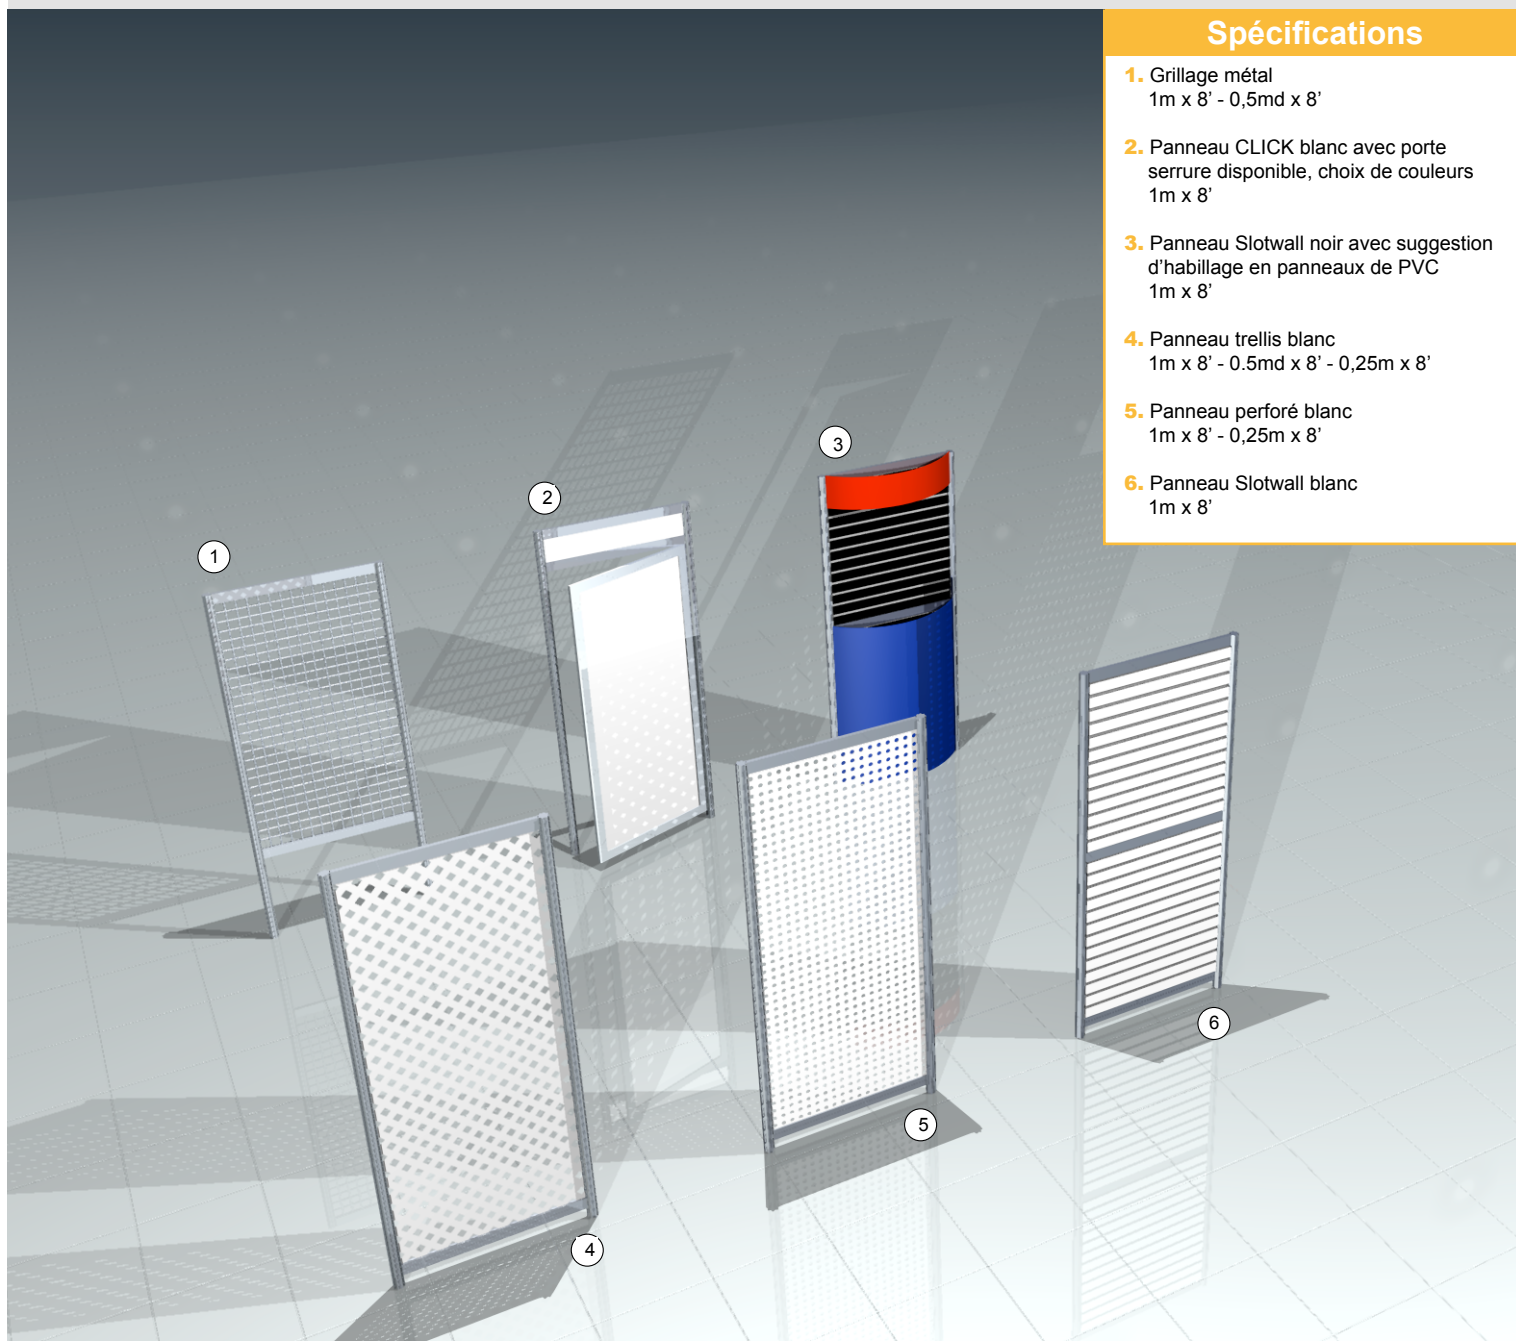

CHOIX DE COULEURS

PANNEAUX

Rideau

Spécifications

- 1a.** Rideau 3' de haut avec barre ajustable autoportante 20"-30"
- 1b.** Rideau 3' de haut avec barre 6', 8' & 10'
- 2a.** Rideau 8' de haut avec barre ajustable autoportante 20"-30"
- 2b.** Rideau 8' de haut avec barre 6', 8' & 10'
- 3a.** Rideau 8' de haut avec barre ajustable autoportante 20"-30"
- 3b.** Rideau 8' de haut avec barre 6', 8' & 10'
- 4.** Exemple du stand 10' x 10'
- 5.** Exemple du stand 5' x 10'

CHOIX DE COULEURS

PANNEAUX

Panneaux CLICK Affichage

Spécifications

- | | |
|---|---|
| <p>1. Longueur totale : 3m x 96" / Surface affichable : 88" x 37"
Total length : 3m x 96" / Display area : 88" x 37"</p> <p>2. Longueur totale : 2m x 96" / Surface affichable : 76" x 34"
Total length : 2m x 96" / Display area : 76" x 34"</p> <p>3. Longueur totale : 3m x 96" / Surface affichable : 95" x 47"
Total length : 3m x 96" / Display area : 95" x 47"</p> <p>4. Longueur totale : 1m x 96" / Surface affichable : 2x 37" x 34"
Total length : 1m x 96" / Display area : 2x 37" x 34"</p> <p>5. Longueur totale : 0,5md x 60" / Surface affichable : 25" x 40"
Total length : 0,5md x 60" / Display area : 25" x 40"</p> | <p>6. Longueur totale : 1m x 96" / Surface affichable : 37" x 88"
Total length : 1m x 96" / Display area : 37" x 88"</p> <p>7. Stèle FLASH
Longueur totale : 29,5" x 94" / Surface affichable : 29,5" x 94"
Total length : 29,5" x 94" / Display area : 29,5" x 94"</p> <p>8. Longueur totale : 1m x 42" / Surface affichable : 2x 37" x 34"
Total length : 1m x 42" / Display area : 2x 37" x 34"</p> <p>9. Chevalet
Surface affichable 37" x 37"
Display area : 37" x 37"</p> |
|---|---|

Spécifications

Les modules de base FLASH se composent d'une structure d'aluminium recouverte de panneaux de PVC retenus par des bandes magnétiques.

Les modules FO1, FO2, FO3 et FO4 mesurent 29,5" x 47" et ont une inclinaison de 5°. Ces modules peuvent être superposés pour former des modules de 47", 8', 12' et 16'.