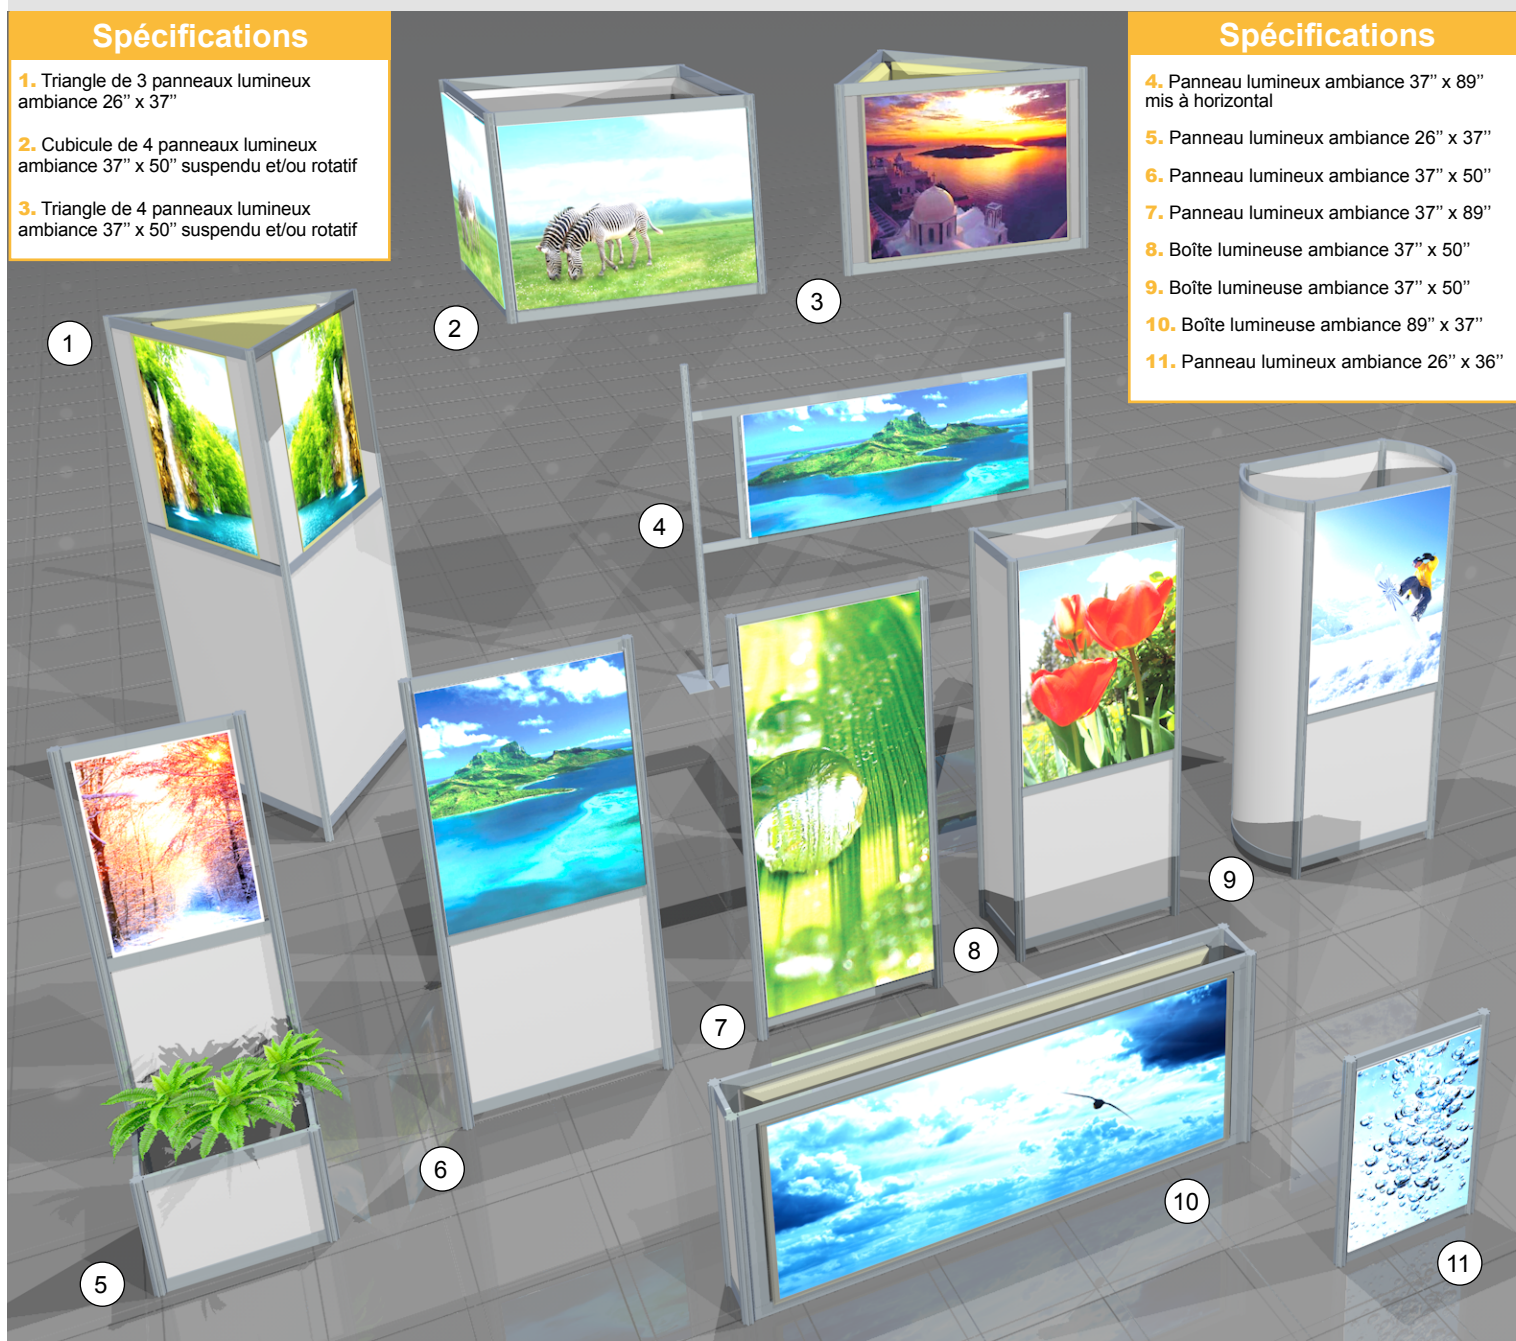

CHOIX DE COULEURS

PANNEAUX

Panneaux lumineux AMBIANCE

Spécifications

1. Triangle de 3 panneaux lumineux ambiance 26" x 37"
2. Cubicule de 4 panneaux lumineux ambiance 37" x 50" suspendu et/ou rotatif
3. Triangle de 4 panneaux lumineux ambiance 37" x 50" suspendu et/ou rotatif

Spécifications

4. Panneau lumineux ambiance 37" x 89" mis à horizontal
5. Panneau lumineux ambiance 26" x 37"
6. Panneau lumineux ambiance 37" x 50"
7. Panneau lumineux ambiance 37" x 89"
8. Boîte lumineuse ambiance 37" x 50"
9. Boîte lumineuse ambiance 37" x 50"
10. Boîte lumineuse ambiance 89" x 37"
11. Panneau lumineux ambiance 26" x 36"

CHOIX DE COULEURS

PANNEAUX

Panneaux FLASH standards

Spécifications

1. F11 Coin 90°
2. FO8 Comptoir 40" en hauteur
3. FO5 Comptoir 40" en hauteur
4. FO9 Comptoir dessus arrondi 40" en hauteur
5. FO1-FO4 Modules individuel
6. Stéles Flash internet avec éclairage
7. Stéles Flash 8' avec éclairage
8. Stéles Flash 12'
9. Stéles Flash 16'
10. F11 Coin 90°
11. Exemple du stand 10' x 10'
12. Exemple du stand 10' x 8'

Spécifications

Les modules de base FLASH se composent d'une structure d'aluminium recouverte de panneaux de PVC retenus par des bandes magnétiques.

Les modules FO1, FO2, FO3 et FO4 mesurent 29,5" x 47" et ont une inclinaison de 5°. Ces modules peuvent être superposés pour former des modules de 47", 8', 12' et 16'.