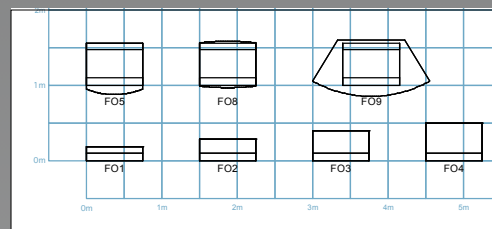

Spécifications

4. Panneau lumineux ambiance 37" x 89" mis à horizontal
5. Panneau lumineux ambiance 26" x 37"
6. Panneau lumineux ambiance 37" x 50"
7. Panneau lumineux ambiance 37" x 89"
8. Boîte lumineuse ambiance 37" x 50"
9. Boîte lumineuse ambiance 37" x 50"
10. Boîte lumineuse ambiance 89" x 37"
11. Panneau lumineux ambiance 26" x 36"

CHOIX DE COULEURS

PANNEAUX

Panneaux FLASH standards

Spécifications

1. F11 Coin 90°
2. FO8 Comptoir 40" en hauteur
3. FO5 Comptoir 40" en hauteur
4. FO9 Comptoir dessus arrondi 40" en hauteur
5. FO1-FO4 Modules individuel
6. Stéles Flash internet avec éclairage
7. Stéles Flash 8' avec éclairage
8. Stéles Flash 12'
9. Stéles Flash 16'
10. F11 Coin 90°
11. Exemple du stand 10' x 10'
12. Exemple du stand 10' x 8'

Spécifications

Les modules de base FLASH se composent d'une structure d'aluminium recouverte de panneaux de PVC retenus par des bandes magnétiques.

Les modules FO1, FO2, FO3 et FO4 mesurent 29,5" x 47" et ont une inclinaison de 5°. Ces modules peuvent être superposés pour former des modules de 47", 8', 12' et 16'.