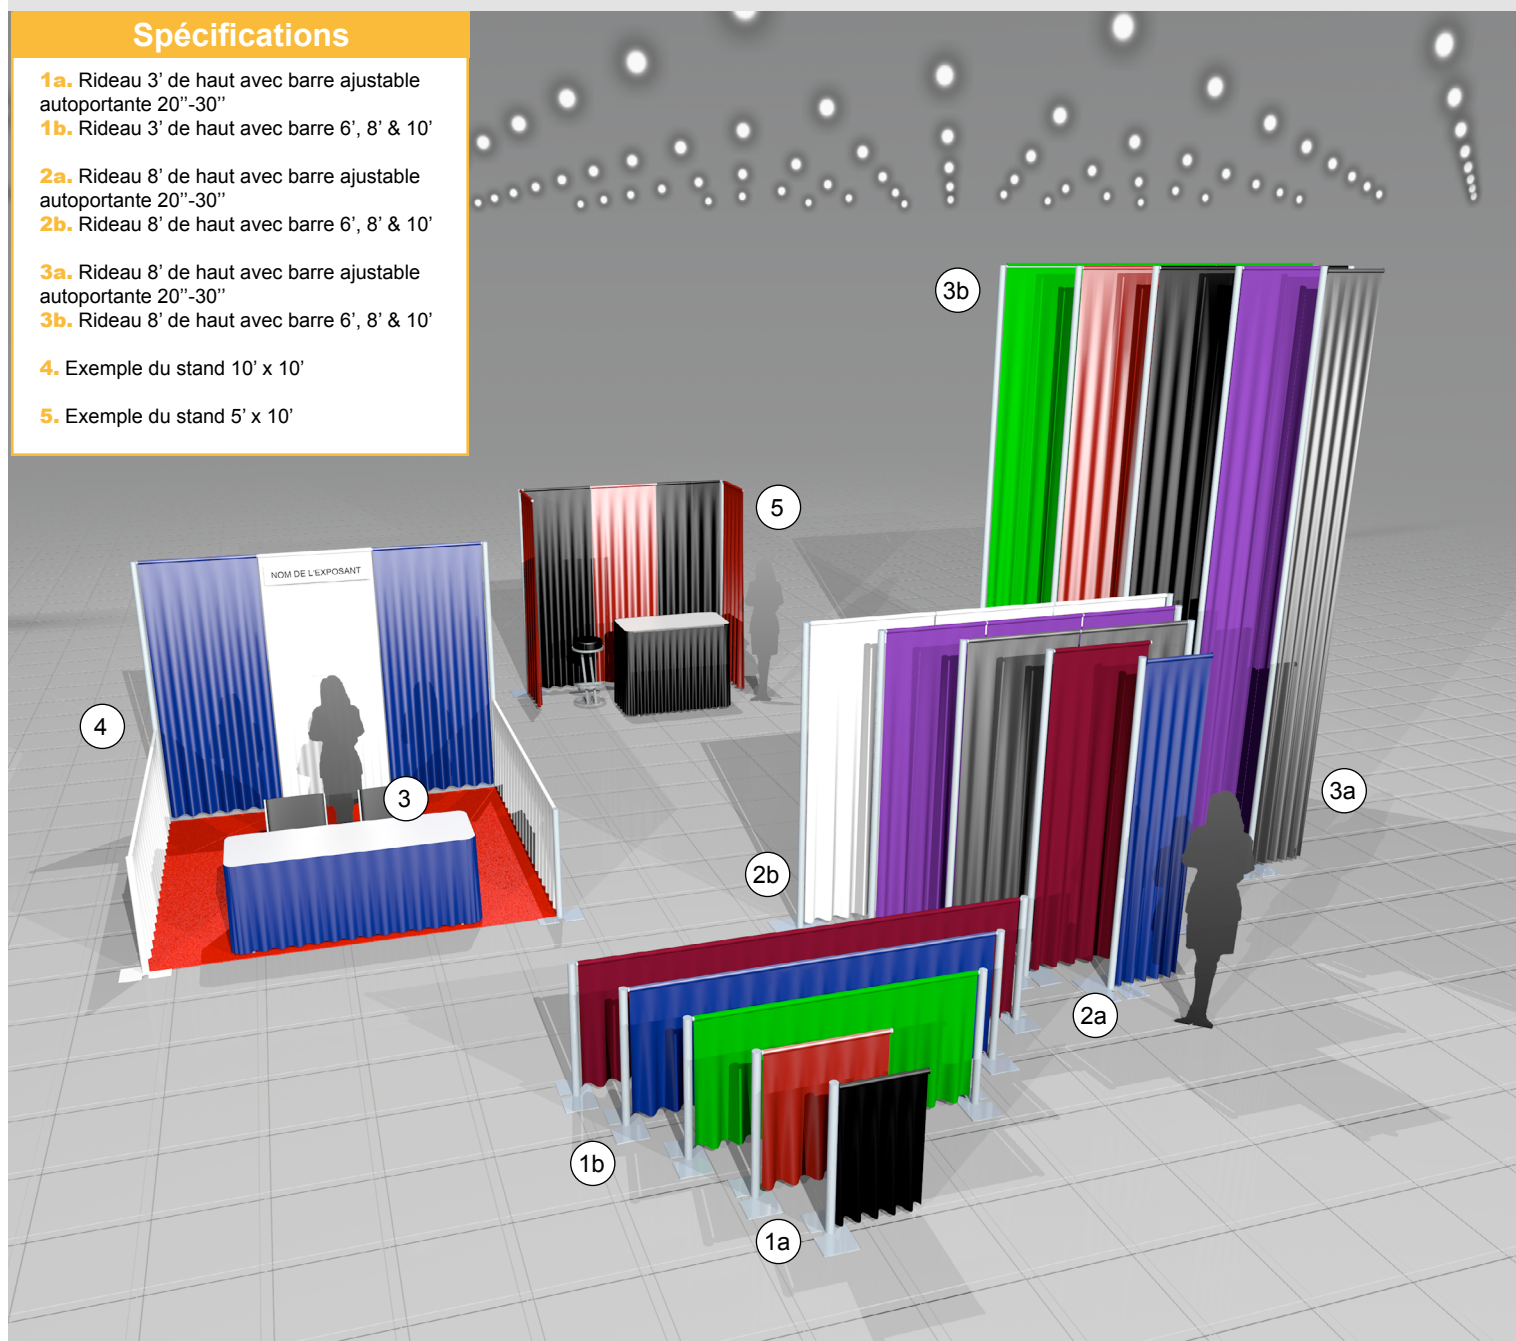

CHOIX DE COULEURS

PANNEAUX

Rideau

Spécifications

- 1a.** Rideau 3' de haut avec barre ajustable autoportante 20"-30"
- 1b.** Rideau 3' de haut avec barre 6', 8' & 10'
- 2a.** Rideau 8' de haut avec barre ajustable autoportante 20"-30"
- 2b.** Rideau 8' de haut avec barre 6', 8' & 10'
- 3a.** Rideau 8' de haut avec barre ajustable autoportante 20"-30"
- 3b.** Rideau 8' de haut avec barre 6', 8' & 10'
- 4.** Exemple du stand 10' x 10'
- 5.** Exemple du stand 5' x 10'

CHOIX DE COULEURS

PANNEAUX

Panneaux CLICK Affichage

Spécifications

- | | |
|---|---|
| <p>1. Longueur totale : 3m x 96" / Surface affichable : 88" x 37"
Total length : 3m x 96" / Display area : 88" x 37"</p> <p>2. Longueur totale : 2m x 96" / Surface affichable : 76" x 34"
Total length : 2m x 96" / Display area : 76" x 34"</p> <p>3. Longueur totale : 3m x 96" / Surface affichable : 95" x 47"
Total length : 3m x 96" / Display area : 95" x 47"</p> <p>4. Longueur totale : 1m x 96" / Surface affichable : 2x 37" x 34"
Total length : 1m x 96" / Display area : 2x 37" x 34"</p> <p>5. Longueur totale : 0,5md x 60" / Surface affichable : 25" x 40"
Total length : 0,5md x 60" / Display area : 25" x 40"</p> | <p>6. Longueur totale : 1m x 96" / Surface affichable : 37" x 88"
Total length : 1m x 96" / Display area : 37" x 88"</p> <p>7. Stèle FLASH
Longueur totale : 29,5" x 94" / Surface affichable : 29,5" x 94"
Total length : 29,5" x 94" / Display area : 29,5" x 94"</p> <p>8. Longueur totale : 1m x 42" / Surface affichable : 2x 37" x 34"
Total length : 1m x 42" / Display area : 2x 37" x 34"</p> <p>9. Chevalet
Surface affichable 37" x 37"
Display area : 37" x 37"</p> |
|---|---|

CHOIX DE COULEURS

PANNEAUX

Panneaux lumineux AMBIANCE

Spécifications

1. Triangle de 3 panneaux lumineux ambiance 26" x 37"
2. Cubicule de 4 panneaux lumineux ambiance 37" x 50" suspendu et/ou rotatif
3. Triangle de 4 panneaux lumineux ambiance 37" x 50" suspendu et/ou rotatif