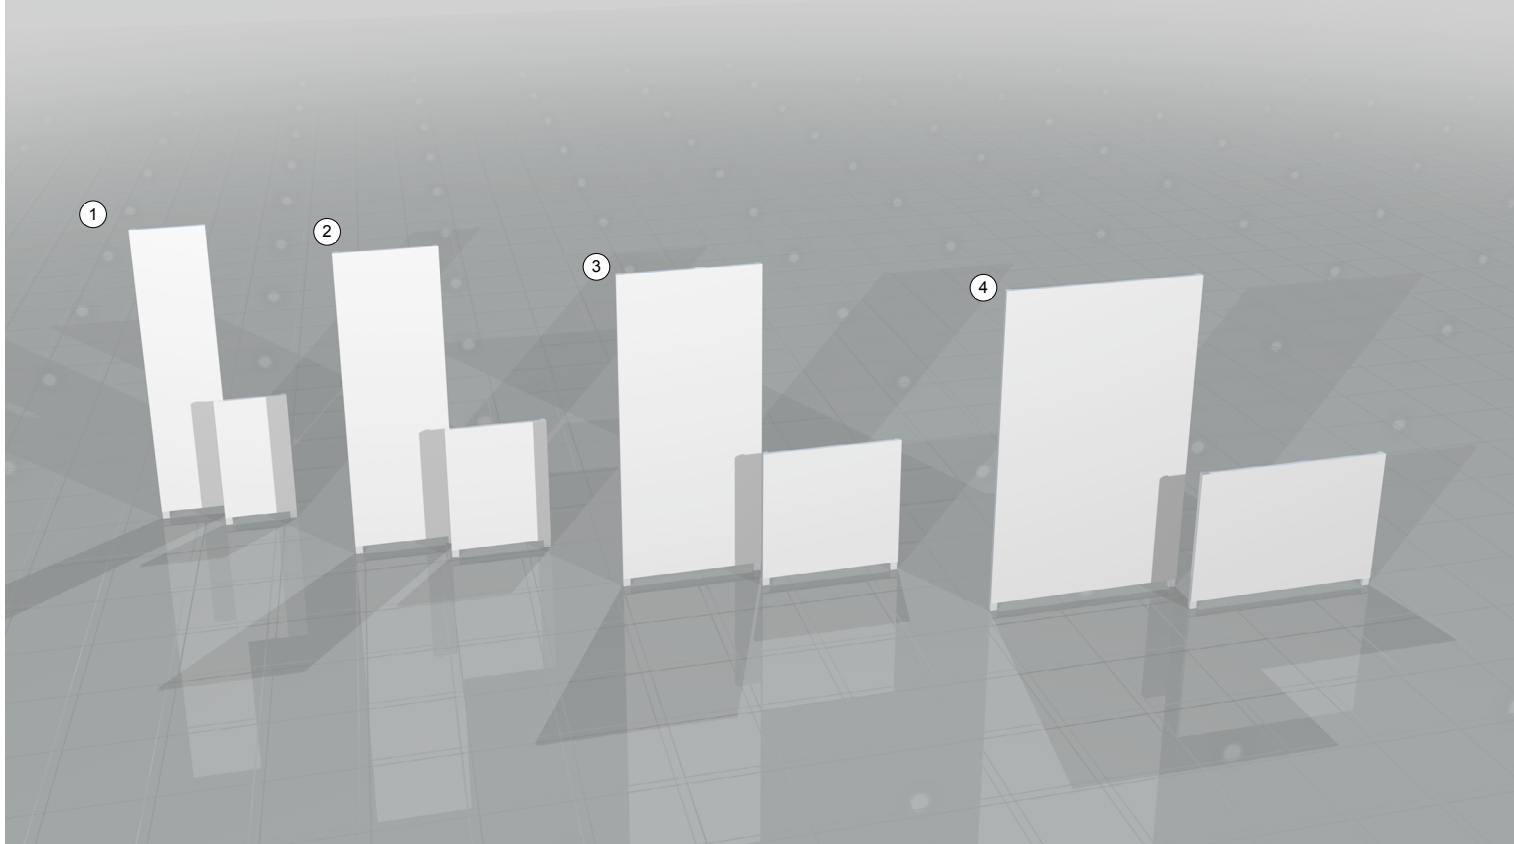

CHOIX DE COULEURS

PANNEAUX

Panneaux CLICK 'seamless'

Spécifications

1. Structure 0,5m x 8', panneau 0,5M x 93 1/2"
Structure 0,5m x 42", panneau 0,5M x 39 1/2"
2. Structure 0,5md x 8', panneau 30" x 93 1/2"
Structure 0,5md x 42", panneau 30" x 39 1/2"
3. Structure 1m x 8', panneau 1M x 93 1/2"
Structure 1m x 42", panneau 1M x 39 1/2"
4. Structure 1md x 8', panneau 41 1/2" x 93 1/2"
Structure 1md x 42", panneau 41 1/2" x 39 1/2"

CHOIX DE COULEURS

PANNEAUX

Panneaux CLICK Affichage

Spécifications

- | | |
|---|---|
| <p>1. Longueur totale : 3m x 96" / Surface affichable : 88" x 37"
Total length : 3m x 96" / Display area : 88" x 37"</p> <p>2. Longueur totale : 2m x 96" / Surface affichable : 76" x 34"
Total length : 2m x 96" / Display area : 76" x 34"</p> <p>3. Longueur totale : 3m x 96" / Surface affichable : 95" x 47"
Total length : 3m x 96" / Display area : 95" x 47"</p> <p>4. Longueur totale : 1m x 96" / Surface affichable : 2x 37" x 34"
Total length : 1m x 96" / Display area : 2x 37" x 34"</p> <p>5. Longueur totale : 0,5md x 60" / Surface affichable : 25" x 40"
Total length : 0,5md x 60" / Display area : 25" x 40"</p> | <p>6. Longueur totale : 1m x 96" / Surface affichable : 37" x 88"
Total length : 1m x 96" / Display area : 37" x 88"</p> <p>7. Stèle FLASH
Longueur totale : 29,5" x 94" / Surface affichable : 29,5" x 94"
Total length : 29,5" x 94" / Display area : 29,5" x 94"</p> <p>8. Longueur totale : 1m x 42" / Surface affichable : 2x 37" x 34"
Total length : 1m x 42" / Display area : 2x 37" x 34"</p> <p>9. Chevalet
Surface affichable 37" x 37"
Display area : 37" x 37"</p> |
|---|---|