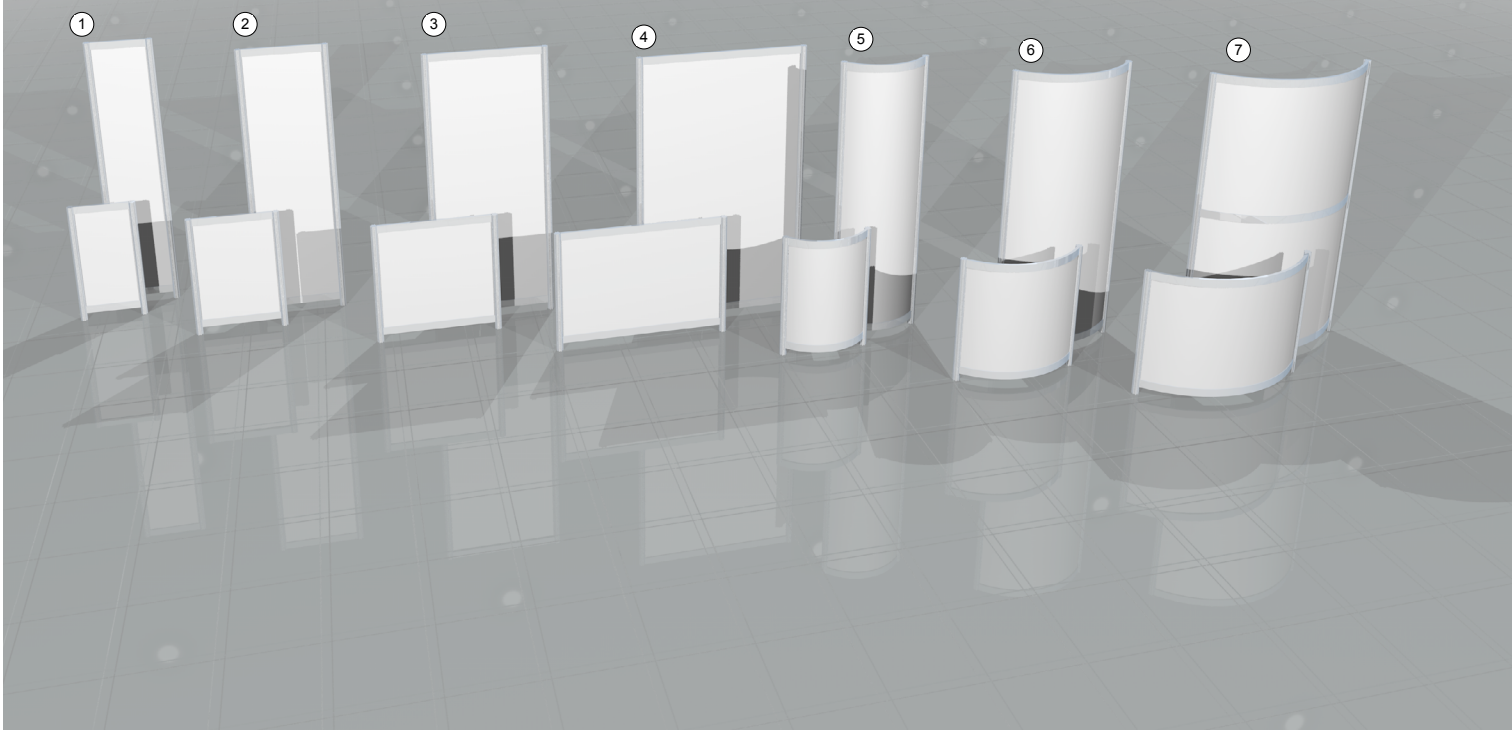

CHOIX DE COULEURS

PANNEAUX

Panneaux CLICK 'seamless'

Spécifications

1. Structure 0,5m x 8', panneau 0,5M x 93 1/2"
Structure 0,5m x 42", panneau 0,5M x 39 1/2"
2. Structure 0,5md x 8', panneau 30" x 93 1/2"
Structure 0,5md x 42", panneau 30" x 39 1/2"
3. Structure 1m x 8', panneau 1M x 93 1/2"
Structure 1m x 42", panneau 1M x 39 1/2"
4. Structure 1md x 8', panneau 41 1/2" x 93 1/2"
Structure 1md x 42", panneau 41 1/2" x 39 1/2"

CHOIX DE COULEURS

PANNEAUX

Panneaux CLICK Affichage

Spécifications

- | | |
|---|---|
| <p>1. Longueur totale : 3m x 96" / Surface affichable : 88" x 37"
Total length : 3m x 96" / Display area : 88" x 37"</p> <p>2. Longueur totale : 2m x 96" / Surface affichable : 76" x 34"
Total length : 2m x 96" / Display area : 76" x 34"</p> <p>3. Longueur totale : 3m x 96" / Surface affichable : 95" x 47"
Total length : 3m x 96" / Display area : 95" x 47"</p> <p>4. Longueur totale : 1m x 96" / Surface affichable : 2x 37" x 34"
Total length : 1m x 96" / Display area : 2x 37" x 34"</p> <p>5. Longueur totale : 0,5md x 60" / Surface affichable : 25" x 40"
Total length : 0,5md x 60" / Display area : 25" x 40"</p> | <p>6. Longueur totale : 1m x 96" / Surface affichable : 37" x 88"
Total length : 1m x 96" / Display area : 37" x 88"</p> <p>7. Stèle FLASH
Longueur totale : 29,5" x 94" / Surface affichable : 29,5" x 94"
Total length : 29,5" x 94" / Display area : 29,5" x 94"</p> <p>8. Longueur totale : 1m x 42" / Surface affichable : 2x 37" x 34"
Total length : 1m x 42" / Display area : 2x 37" x 34"</p> <p>9. Chevalet
Surface affichable 37" x 37"
Display area : 37" x 37"</p> |
|---|---|