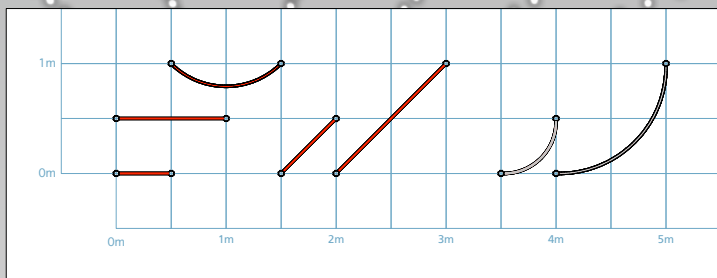

PANNEAUX

PANNEAUX

Panneaux CLICK standards

Spécifications

1. Structure 0,5m x 8', panneau 18 ^{3/8}" x 89"
Structure 0,5m x 42", panneau 18 ^{3/8}" x 35"
2. Structure 0,5md x 8', panneau 26 ^{5/8}" x 89"
Structure 0,5md x 42", panneau 26 ^{5/8}" x 35"
3. Structure 1m x 8', panneau 37 ^{13/16}" x 89"
Structure 1m x 42", panneau 37 ^{13/16}" x 35"
4. Structure 1md x 8', panneau 54 ^{1/8}" x 89"
Structure 1md x 42", panneau 54 ^{1/8}" x 35"
5. Structure 0,5mdr x 8', panneau 29 ^{5/8}" x 89"
Structure 0,5mdr x 42", panneau 29 ^{5/8}" x 35"
6. Structure 1mr x 8', panneau 42 ^{1/2}" x 89"
Structure 1mr x 42", panneau 42 ^{1/2}" x 35"
7. Structure 1mdr x 8', panneau 60 ^{1/2}" x 89"
Structure 1mdr x 42", panneau 60 ^{1/2}" x 35"

CHOIX DE COULEURS

PANNEAUX

Panneaux CLICK 'seamless'

Spécifications

1. Structure 0,5m x 8', panneau 0,5M x 93 1/2"
Structure 0,5m x 42", panneau 0,5M x 39 1/2"
2. Structure 0,5md x 8', panneau 30" x 93 1/2"
Structure 0,5md x 42", panneau 30" x 39 1/2"
3. Structure 1m x 8', panneau 1M x 93 1/2"
Structure 1m x 42", panneau 1M x 39 1/2"
4. Structure 1md x 8', panneau 41 1/2" x 93 1/2"
Structure 1md x 42", panneau 41 1/2" x 39 1/2"

CHOIX DE COULEURS

PANNEAUX

Fascia CLICK standards

Spécifications

1. Structure 0,5m x 14", panneau 0,5m x 9,5"
2. Structure 0,5md x 14", panneau 0,5md x 9,5"
3. Structure 1m x 14", panneau 1m x 9,5"
4. Structure 1md x 14", panneau 1md x 9,5"
5. Structure 2m x 14", panneau 2m x 9,5"
6. Structure 2md x 14", panneau 2md x 9,5"
7. Structure 3m x 14", panneau 3m x 9,5"
8. Structure 0,5mdr x 14", panneau 0,5mdr x 9,5"
9. Structure 1mr x 14", panneau 1mr x 9,5"
10. Structure 1mdr x 14", panneau 1mdr x 9,5"
11. Structure 2mr x 14", panneau 2mr x 9,5"
12. Structure 2mdr x 14", panneau 2mdr x 9,5"